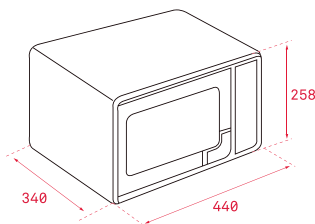

COLOR

☐ Blanco

Ref. 40590471 | EAN: 8421152128749

DIMENSIONES EXTERNAS

Alto 258mm **Ancho** 440mm
Fondo 340mm

COLOR

☐ Blanco

Ref. 40590480 | EAN: 8421152128756

DIMENSIONES EXTERNAS

Alto 258mm **Ancho** 440mm
Fondo 340mm

COLOR

☐ Blanco

Ref. 40590485 | EAN: 8421152128763

DIMENSIONES EXTERNAS

Alto 258mm **Ancho** 440mm
Fondo 340mm