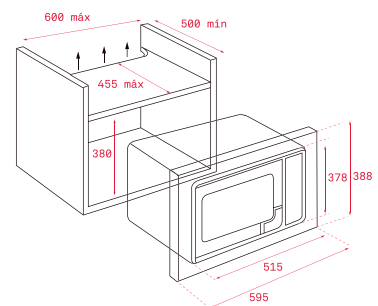

COLOR

■ Acero inoxidable

Ref. 40584010 | EAN: 8421152145579

DIMENSIONES EXTERNAS

Alto 390mm **Ancho** 595mm
Fondo 325mm

TOTAL MS 620 BIH

- Electrónico
- Panel de mandos electrónico
- Cinco niveles de potencia, 700 W salida
- Interior en acero inoxidable
- *Plato giratorio integrado 24 cm*
- Selector de tiempo y funciones electrónicas
- Inicio rápido 30"
- Temporizador de 0 a 90 minutos
- Descongelación por tiempo y peso (5 programas)
- 3 menús de acceso directo
- Memoria de cocinado

COLOR

■ Acero inoxidable

Ref. 40584011 | EAN: 8421152145586

DIMENSIONES EXTERNAS

Alto 390mm **Ancho** 595mm
Fondo 325mm

TOTAL MWE 255 FI

- Electrónico + grill
- Panel de mandos electrónico
- Grill simultáneo de cuarzo, 1.000 W
- Cinco niveles de potencia, 900 W salida
- Interior en acero inoxidable
- **Plato giratorio 31,5 cm**
- Selector de tiempo y funciones electrónicas
- Temporizador de 0 a 95 minutos
- Descongelación por tiempo y peso
- 8 menús de acceso directo
- Función +30"

COLOR

■ Acero inoxidable

Ref. 40581125 | EAN: 8421152127162

DIMENSIONES EXTERNAS

Alto 388mm **Ancho** 595mm
Fondo 413mm

TOTAL MWE 225 FI

- Electrónico + grill
- Panel de mandos electrónico
- Grill simultáneo de metal, 1.000 W
- Cinco niveles de potencia, 800 W salida
- Interior en acero inoxidable
- Plato giratorio 24,5 cm
- Selector de tiempo y funciones electrónicas
- Temporizador de 0 a 95 minutos
- Descongelación por tiempo y peso
- 8 menús de acceso directo
- Función +30°

DIMENSIONES EXTERNAS

Alto 382mm Ancho 595mm
Fondo 369mm

COLOR

Acero inoxidable

Ref. 40584000 | EAN: 8421152145593

DIMENSIONES EXTERNAS

Alto 390mm Ancho 595mm
Fondo 325mm

COLOR