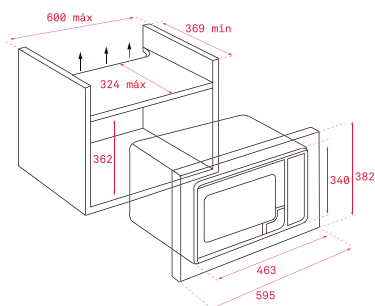

COLOR

Acero inoxidable

Ref. 40581515 | EAN: 8421152127247

DIMENSIONES EXTERNAS

Alto 382mm Ancho 595mm
Fondo 369mm

COLOR

Acero inoxidable

Ref. 40584000 | EAN: 8421152145593

DIMENSIONES EXTERNAS

Alto 390mm Ancho 595mm
Fondo 325mm

COLOR

Blanco

Ref. 40584001 | EAN: 8421152145609

DIMENSIONES EXTERNAS

Alto 390mm Ancho 595mm
Fondo 325mm