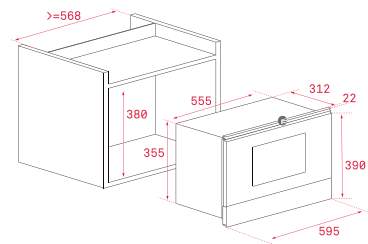

COLOR

Cristal blanco

Ref. 112030000 | EAN: 8434778007671

DIMENSIONES EXTERNAS

Alto 390mm **Ancho** 595mm
Fondo 334mm