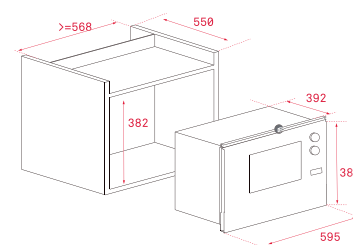

COLOR

 **Cristal blanco** / marco inox

Ref. (L) 40584302 | EAN: 8421152145517

DIMENSIONES EXTERNAS

Alto 390mm **Ancho** 595mm

Fondo 334mm

MAESTRO ML 825 TFL

- Electrónico + grill
- **Panel de mandos Full Touch Control con temporizador electrónico y display**
- Grill simultáneo de cuarzo, 1.000 W
- Cinco niveles de potencia, 900 W salida
- Interior en acero inoxidable
- **Plato giratorio 31,5 cm**
- Inicio rápido 30"
- Temporizador de 0 a 95 minutos
- Descongelación por tiempo y peso
- 8 menús de acceso directo
- Programa de cocinado en dos fases
- Parrilla grill

COLOR

 **Cristal negro** / marco inox

Ref. 40590640 | EAN: 8421152149188

DIMENSIONES EXTERNAS

Alto 382mm **Ancho** 595mm

Fondo 392mm

INTEGRACIÓN

MAESTRO ML 820 BIS

DIMENSIONES EXTERNAS
Alto 390mm **Ancho** 595mm
Fondo 325mm

COLOR

 **Cristal negro / marco inox**
Ref. 40584201 | EAN: 8421152145562

DIMENSIONES EXTERNAS
Alto 390mm **Ancho** 595mm
Fondo 325mm

TOTAL MS 622 BIS