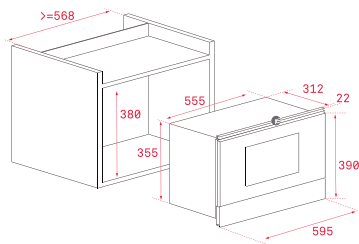

MAESTRO ML 8220 BIS CRISTAL

- **Microondas CristalColor**
- Electrónico base cerámica + grill
- Panel de mandos de cristal electrónicos con reloj digital
- *Grill abatible, 1.200 W*
- Cinco niveles de potencia, 850 W salida
- Interior en acero inoxidable
- **Base cerámica de calentamiento homogéneo**
- Ventilación forzada tangencial
- Selector de tiempo y funciones electrónicas
- Inicio rápido 30"
- Descongelación por tiempo y peso (5 programas)
- 9 menús de acceso directo
- Plato tostador y parrilla grill reforzada

COLOR

Cristal gris Stone Grey

Ref. 112030002 | EAN: 8434778007695

DIMENSIONES EXTERNAS

Alto 390mm **Ancho** 595mm
Fondo 334mm

NUEVO

MAESTRO ML 8220 BIS CRISTAL

- **Microondas CristalColor**
- Electrónico base cerámica + grill
- Panel de mandos de cristal electrónicos con reloj digital
- *Grill abatible, 1.200 W*
- Cinco niveles de potencia, 850 W salida
- Interior en acero inoxidable
- **Base cerámica de calentamiento homogéneo**
- Ventilación forzada tangencial
- Selector de tiempo y funciones electrónicas
- Inicio rápido 30"
- Descongelación por tiempo y peso (5 programas)
- 9 menús de acceso directo
- Plato tostador y parrilla grill reforzada