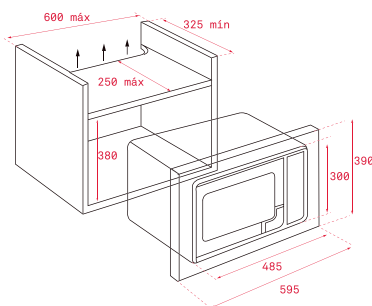

■ Acero inoxidable

Ref. 40584102 | EAN: 8421152145548

DIMENSIONES EXTERNAS

Alto 390mm **Ancho** 595mm

Fondo 334mm

INTEGRACIÓN

TOTAL MS 620 BIS

- Electrónico + grill
- **Panel de mandos de cristal Touch Control con temporizador electrónico y display TFT**
- Grill simultáneo de cuarzo, 1.000 W
- Cinco niveles de potencia, 700 W salida
- Interior en acero inoxidable
- *Plato giratorio integrado 24 cm*
- Selector de tiempo y funciones electrónicas
- Inicio rápido 30"
- Temporizador de 0 a 90 minutos
- Descongelación por tiempo y peso (5 programas)
- 3 menús de acceso directo
- Memoria de cocinado
- Parrilla grill

COLOR

■ Acero inoxidable

Ref. 40584010 | EAN: 8421152145579

DIMENSIONES EXTERNAS

Alto 390mm **Ancho** 595mm
Fondo 325mm

TOTAL MS 620 BIH

- Electrónico
- Panel de mandos electrónico
- Cinco niveles de potencia, 700 W salida
- Interior en acero inoxidable
- *Plato giratorio integrado 24 cm*
- Selector de tiempo y funciones electrónicas
- Inicio rápido 30"
- Temporizador de 0 a 90 minutos
- Descongelación por tiempo y peso (5 programas)
- 3 menús de acceso directo
- Memoria de cocinado

COLOR

■ Acero inoxidable

Ref. 40584011 | EAN: 8421152145586

DIMENSIONES EXTERNAS

Alto 390mm **Ancho** 595mm
Fondo 325mm

TOTAL MWE 255 FI

- Electrónico + grill
- Panel de mandos electrónico
- Grill simultáneo de cuarzo, 1.000 W
- Cinco niveles de potencia, 900 W salida
- Interior en acero inoxidable
- **Plato giratorio 31,5 cm**
- Selector de tiempo y funciones electrónicas
- Temporizador de 0 a 95 minutos
- Descongelación por tiempo y peso
- 8 menús de acceso directo
- Función +30"

DIMENSIONES EXTERNAS

Alto 382mm Ancho 595mm
Fondo 369mm

COLOR

Acero inoxidable

Ref. 40584000 | EAN: 8421152145593

DIMENSIONES EXTERNAS

Alto 390mm Ancho 595mm
Fondo 325mm

COLOR