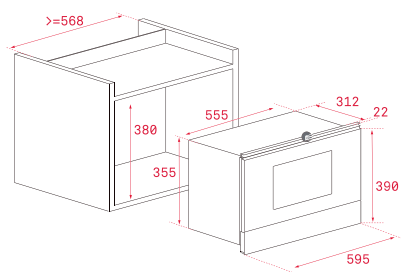

COLOR

■ Acero inoxidable

Ref. (R) 40584101 | EAN: 8421152145531

Ref. (L) 40584100 | EAN: 8421152145524

DIMENSIONES EXTERNAS

Alto 390mm **Ancho** 595mm

Fondo 334mm

COLOR

■ Acero inoxidable

Ref. 40584102 | EAN: 8421152145548

DIMENSIONES EXTERNAS

Alto 390mm **Ancho** 595mm

Fondo 334mm