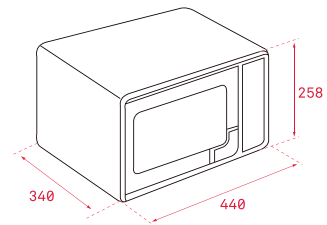

COLOR

■ Acero inoxidable

Ref. 40590440 | EAN: 8421152112083

DIMENSIONES EXTERNAS

Alto 292mm **Ancho** 485mm
Fondo 386mm

COLOR

□ Blanco

Ref. 40590441 | EAN: 8421152112090

DIMENSIONES EXTERNAS

Alto 292mm **Ancho** 485mm
Fondo 386mm

COLOR

■ Acero inoxidable

Ref. 40590470 | EAN: 8421152128732

DIMENSIONES EXTERNAS

Alto 258mm **Ancho** 440mm
Fondo 340mm