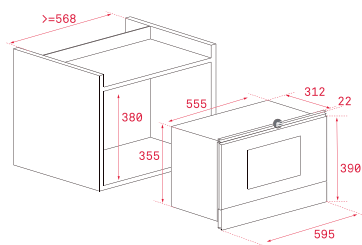

COLOR

 **Cristal blanco**

Ref. 112030000 | EAN: 8434778007671

DIMENSIONES EXTERNAS

Alto 390mm **Ancho** 595mm
Fondo 334mm

MAESTRO ML 822 BIS

- Electrónico base cerámica + grill
- Panel de mandos de cristal electrónicos con reloj digital
- *Grill abatible, 1.200 W*
- Cinco niveles de potencia, 850 W salida
- Interior en acero inoxidable
- **Base cerámica de calentamiento homogéneo**
- Ventilación forzada tangencial
- Selector de tiempo y funciones electrónicas
- Inicio rápido 30"
- Descongelación por tiempo y peso (5 programas)
- 9 menús de acceso directo
- Plato tostador y parrilla grill reforzada

COLOR

 **Cristal negro** / marco inox

Ref. (R) 40584301 | EAN: 8421152145500

Ref. (L) 40584300 | EAN: 8421152145494

DIMENSIONES EXTERNAS

Alto 390mm **Ancho** 595mm

Fondo 334mm

MAESTRO ML 822 BIS

DIMENSIONES EXTERNAS
Alto 390mm **Ancho** 595mm
Fondo 325mm

COLOR

 **Cristal negro / marco inox**
Ref. 40584201 | EAN: 8421152145562

DIMENSIONES EXTERNAS
Alto 390mm **Ancho** 595mm
Fondo 325mm

TOTAL MS 622 BIS