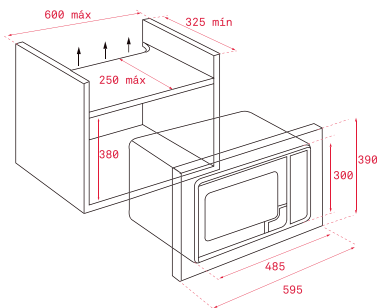

COLOR

 **Cristal negro / marco inox**
Ref. 40584200 | EAN: 8421152145555

DIMENSIONES EXTERNAS
Alto 390mm **Ancho** 595mm
Fondo 325mm

COLOR

 **Cristal blanco / marco inox**
Ref. 40584203 | EAN: 8421152154397

DIMENSIONES EXTERNAS
Alto 390mm **Ancho** 595mm
Fondo 325mm

COLOR

 **Cristal negro / marco inox**
Ref. 40584201 | EAN: 8421152145562

DIMENSIONES EXTERNAS
Alto 390mm **Ancho** 595mm
Fondo 325mm

TOTAL MS 622 BIS