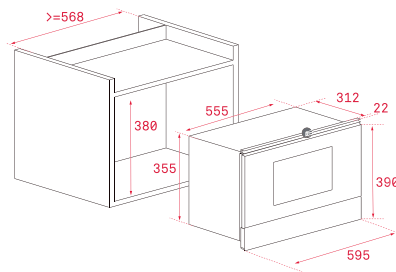

COLOR

■ Acero inoxidable

Ref. (R) 40584101 | EAN: 8421152145531

Ref. (L) 40584100 | EAN: 8421152145524

DIMENSIONES EXTERNAS

Alto 390mm **Ancho** 595mm

Fondo 334mm

COLOR

■ Acero inoxidable

Ref. 40584102 | EAN: 8421152145548

DIMENSIONES EXTERNAS

Alto 390mm **Ancho** 595mm

Fondo 334mm