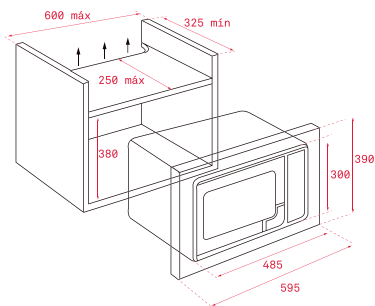

DIMENSIONES EXTERNAS
Alto 390mm **Ancho** 595mm
Fondo 325mm

COLOR

 **Cristal negro / marco inox**
Ref. 40584201 | EAN: 8421152145562

DIMENSIONES EXTERNAS
Alto 390mm **Ancho** 595mm
Fondo 325mm

TOTAL MS 622 BIS

■ Acero inoxidable

Ref. 40584102 | EAN: 8421152145548

DIMENSIONES EXTERNAS

Alto 390mm **Ancho** 595mm

Fondo 334mm

INTEGRACIÓN

TOTAL MS 620 BIS

- Electrónico + grill
- **Panel de mandos de cristal Touch Control con temporizador electrónico y display TFT**
- Grill simultáneo de cuarzo, 1.000 W
- Cinco niveles de potencia, 700 W salida
- Interior en acero inoxidable
- *Plato giratorio integrado 24 cm*
- Selector de tiempo y funciones electrónicas
- Inicio rápido 30"
- Temporizador de 0 a 90 minutos
- Descongelación por tiempo y peso (5 programas)
- 3 menús de acceso directo
- Memoria de cocinado
- Parrilla grill

COLOR

■ Acero inoxidable

Ref. 40584010 | EAN: 8421152145579

DIMENSIONES EXTERNAS

Alto 390mm **Ancho** 595mm
Fondo 325mm

TOTAL MS 620 BIH

- Electrónico
- Panel de mandos electrónico
- Cinco niveles de potencia, 700 W salida
- Interior en acero inoxidable
- *Plato giratorio integrado 24 cm*
- Selector de tiempo y funciones electrónicas
- Inicio rápido 30"
- Temporizador de 0 a 90 minutos
- Descongelación por tiempo y peso (5 programas)
- 3 menús de acceso directo
- Memoria de cocinado

DIMENSIONES EXTERNAS

Alto 382mm Ancho 595mm
Fondo 369mm

COLOR

Acero inoxidable

Ref. 40584000 | EAN: 8421152145593

DIMENSIONES EXTERNAS

Alto 390mm Ancho 595mm
Fondo 325mm

COLOR