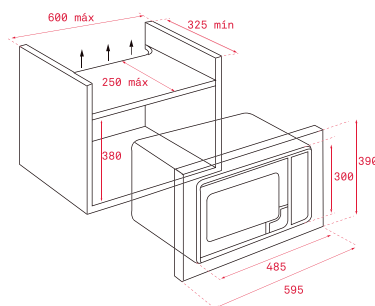

COLOR

Acero inoxidable

Ref. 40581515 | EAN: 8421152127247

DIMENSIONES EXTERNAS

Alto 382mm Ancho 595mm
Fondo 369mm

COLOR

Acero inoxidable

Ref. 40584000 | EAN: 8421152145593

DIMENSIONES EXTERNAS

Alto 390mm Ancho 595mm
Fondo 325mm

COLOR

Blanco

Ref. 40584001 | EAN: 8421152145609

DIMENSIONES EXTERNAS

Alto 390mm Ancho 595mm
Fondo 325mm