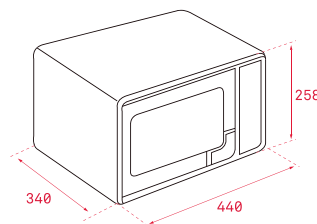

COLOR

☐ Blanco

Ref. 40590471 | EAN: 8421152128749

DIMENSIONES EXTERNAS

Alto 258mm **Ancho** 440mm
Fondo 340mm

COLOR

☐ Blanco

Ref. 40590480 | EAN: 8421152128756

DIMENSIONES EXTERNAS

Alto 258mm **Ancho** 440mm
Fondo 340mm

COLOR

☐ Blanco

Ref. 40590485 | EAN: 8421152128763

DIMENSIONES EXTERNAS

Alto 258mm **Ancho** 440mm
Fondo 340mm