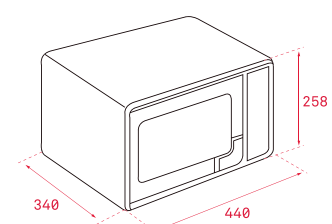

COLOR

☐ Blanco

Ref. 40590471 | EAN: 8421152128749

DIMENSIONES EXTERNAS

Alto 258mm **Ancho** 440mm
Fondo 340mm

COLOR

☐ Blanco

Ref. 40590480 | EAN: 8421152128756

DIMENSIONES EXTERNAS

Alto 258mm **Ancho** 440mm
Fondo 340mm

COLOR

☐ Blanco

Ref. 40590485 | EAN: 8421152128763

DIMENSIONES EXTERNAS

Alto 258mm **Ancho** 440mm
Fondo 340mm