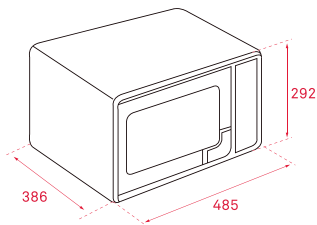

COLOR

■ Acero inoxidable

Ref. 40590440 | EAN: 8421152112083

DIMENSIONES EXTERNAS

Alto 292mm **Ancho** 485mm
Fondo 386mm

COLOR

□ Blanco

Ref. 40590441 | EAN: 8421152112090

DIMENSIONES EXTERNAS

Alto 292mm **Ancho** 485mm
Fondo 386mm

COLOR

■ Acero inoxidable

Ref. 40590470 | EAN: 8421152128732

DIMENSIONES EXTERNAS

Alto 258mm **Ancho** 440mm
Fondo 340mm