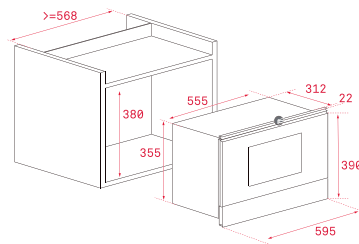

COLOR

Cristal negro

Ref. 112030001 | EAN: 8434778007688

DIMENSIONES EXTERNAS

Alto 390mm **Ancho** 595mm
Fondo 334mm

NUEVO

MAESTRO ML 8220 BIS CRISTAL

- **Microondas CristalColor**
- Electrónico base cerámica + grill
- Panel de mandos de cristal electrónicos con reloj digital
- *Grill abatible, 1.200 W*
- Cinco niveles de potencia, 850 W salida
- Interior en acero inoxidable
- **Base cerámica de calentamiento homogéneo**
- Ventilación forzada tangencial
- Selector de tiempo y funciones electrónicas
- Inicio rápido 30"
- Descongelación por tiempo y peso (5 programas)
- 9 menús de acceso directo
- Plato tostador y parrilla grill reforzada