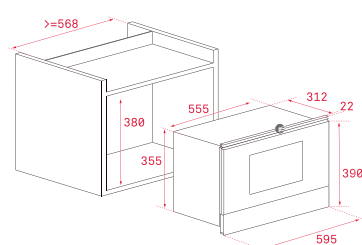

COLOR

Cristal blanco / marco inox

Ref. (L) 40584302 | EAN: 8421152145517

DIMENSIONES EXTERNAS

Alto 390mm **Ancho** 595mm

Fondo 334mm

MAESTRO ML 825 TFL

- Electrónico + grill
- **Panel de mandos Full Touch Control con temporizador electrónico y display**
- Grill simultáneo de cuarzo, 1.000 W
- Cinco niveles de potencia, 900 W salida
- Interior en acero inoxidable
- **Plato giratorio 31,5 cm**
- Inicio rápido 30"
- Temporizador de 0 a 95 minutos
- Descongelación por tiempo y peso
- 8 menús de acceso directo
- Programa de cocinado en dos fases
- Parrilla grill