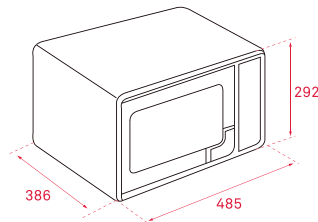

COLOR

■ Acero inoxidable

Ref. 40590440 | EAN: 8421152112083

DIMENSIONES EXTERNAS

Alto 292mm **Ancho** 485mm
Fondo 386mm

COLOR

□ Blanco

Ref. 40590441 | EAN: 8421152112090

DIMENSIONES EXTERNAS

Alto 292mm **Ancho** 485mm
Fondo 386mm

COLOR

■ Acero inoxidable

Ref. 40590470 | EAN: 8421152128732

DIMENSIONES EXTERNAS

Alto 258mm **Ancho** 440mm
Fondo 340mm