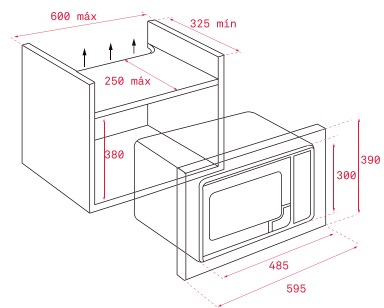

COLOR

 **Cristal negro / marco inox**
Ref. 40584200 | EAN: 8421152145555

DIMENSIONES EXTERNAS
Alto 390mm **Ancho** 595mm
Fondo 325mm

COLOR

 **Cristal blanco / marco inox**
Ref. 40584203 | EAN: 8421152154397

DIMENSIONES EXTERNAS
Alto 390mm **Ancho** 595mm
Fondo 325mm

COLOR

 **Cristal negro / marco inox**
Ref. 40584201 | EAN: 8421152145562

DIMENSIONES EXTERNAS
Alto 390mm **Ancho** 595mm
Fondo 325mm

TOTAL MS 622 BIS