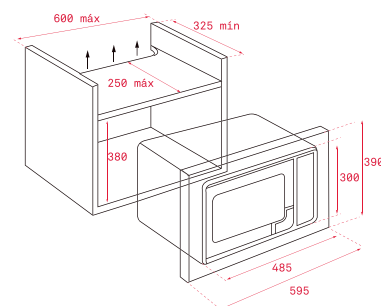

COLOR

Acero inoxidable

Ref. 40581515 | EAN: 8421152127247

DIMENSIONES EXTERNAS

Alto 382mm Ancho 595mm
Fondo 369mm

COLOR

Acero inoxidable

Ref. 40584000 | EAN: 8421152145593

DIMENSIONES EXTERNAS

Alto 390mm Ancho 595mm
Fondo 325mm

COLOR

Blanco

Ref. 40584001 | EAN: 8421152145609

DIMENSIONES EXTERNAS

Alto 390mm Ancho 595mm
Fondo 325mm