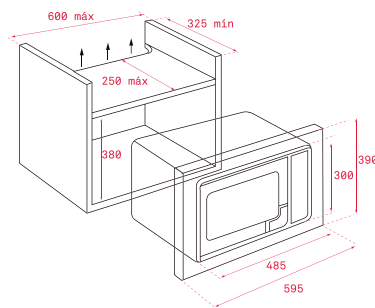

COLOR

 **Cristal negro / marco inox**
Ref. 40584200 | EAN: 8421152145555

DIMENSIONES EXTERNAS
Alto 390mm **Ancho** 595mm
Fondo 325mm

COLOR

 **Cristal blanco / marco inox**
Ref. 40584203 | EAN: 8421152154397

DIMENSIONES EXTERNAS
Alto 390mm **Ancho** 595mm
Fondo 325mm

COLOR

 **Cristal negro / marco inox**
Ref. 40584201 | EAN: 8421152145562

DIMENSIONES EXTERNAS
Alto 390mm **Ancho** 595mm
Fondo 325mm

TOTAL MS 622 BIS